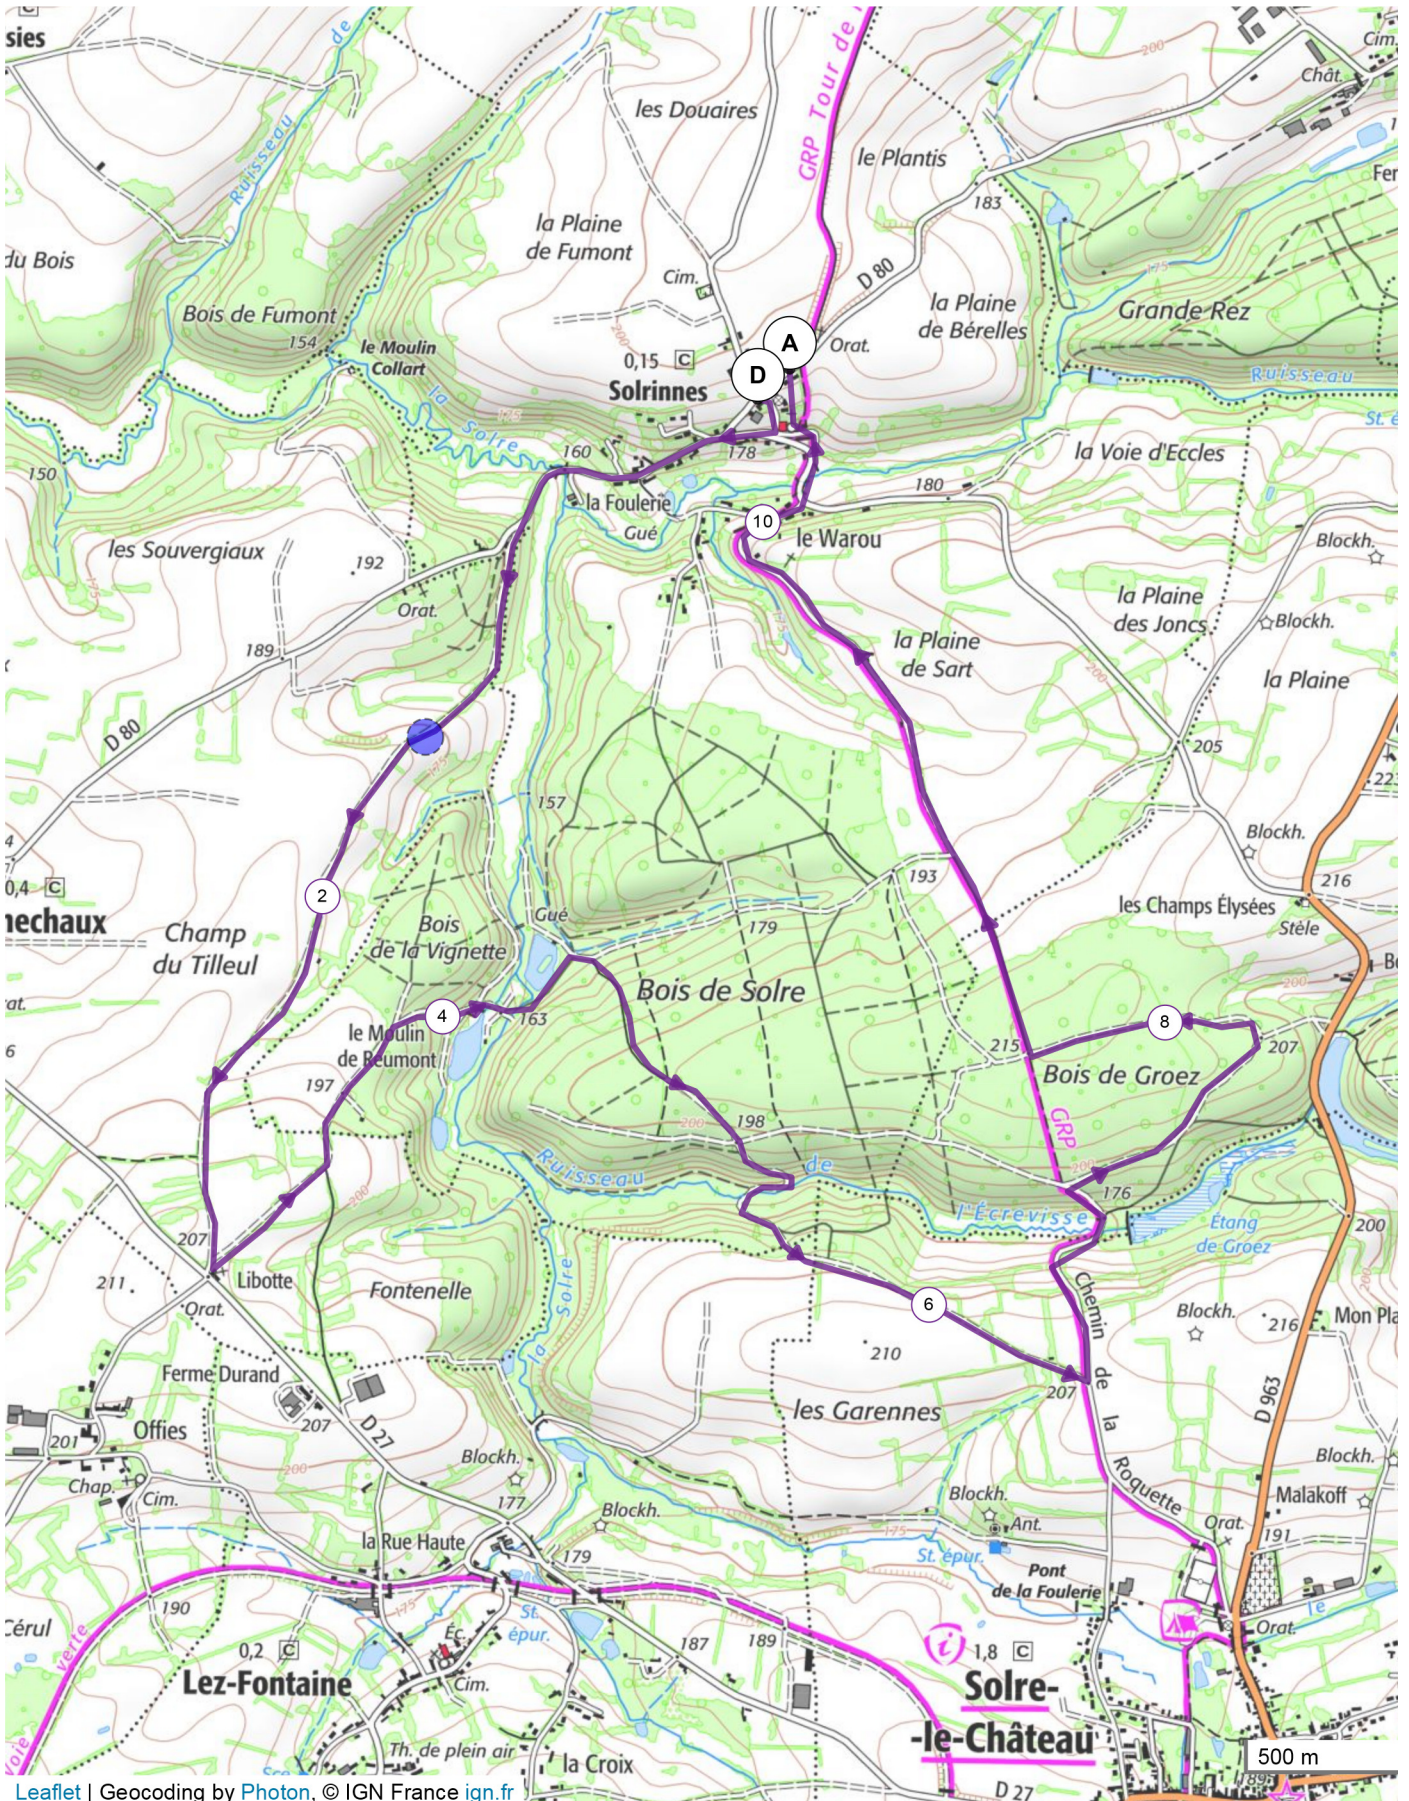

11792149 | Randonnée pédestre | SOLRINNES C

Ferrière-la-Grande -> Ferrière-la-Grande

10.503 km 167 m 162 m 161 m

Leaflet | Geocoding by Photon, © IGN France ign.fr

Le droit de reproduction est strictement réservé à un usage personnel et privé. Lors de la pratique de votre activité, respectez les propriétés et chemins privés et assurez-vous de la praticabilité du parcours.